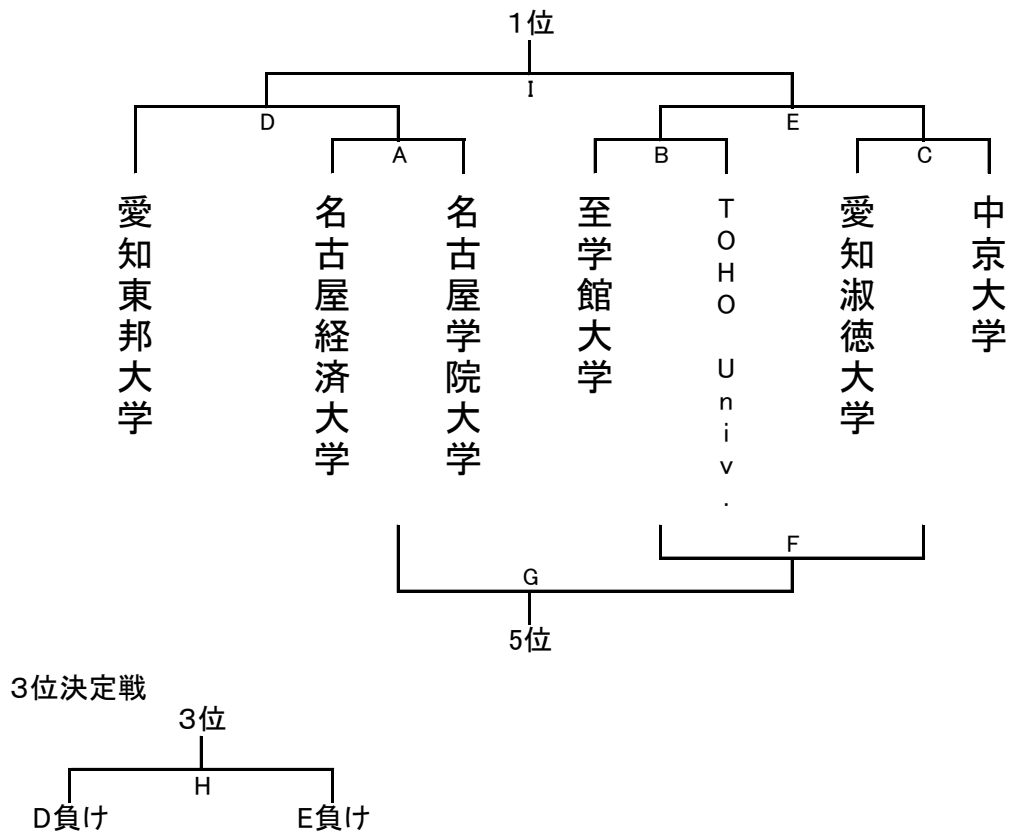

# JFALレディースサッカーフェスティバル2017愛知(大学) 組み合わせ

5/13(土)	名古屋経済大学	
	サッカー場	ラグビー場
12:30	(A): 名古屋経済大学vs名古屋学院大学	(B): 至学館大学vsTOHO Univ.
14:15	(D): 愛知東邦大学 vs (A) の勝者	(C): 愛知淑徳大学vs中京大学
16:00	(E):(B) の勝者 vs (C) の勝者	(F):(B) の敗者 vs (C) の敗者