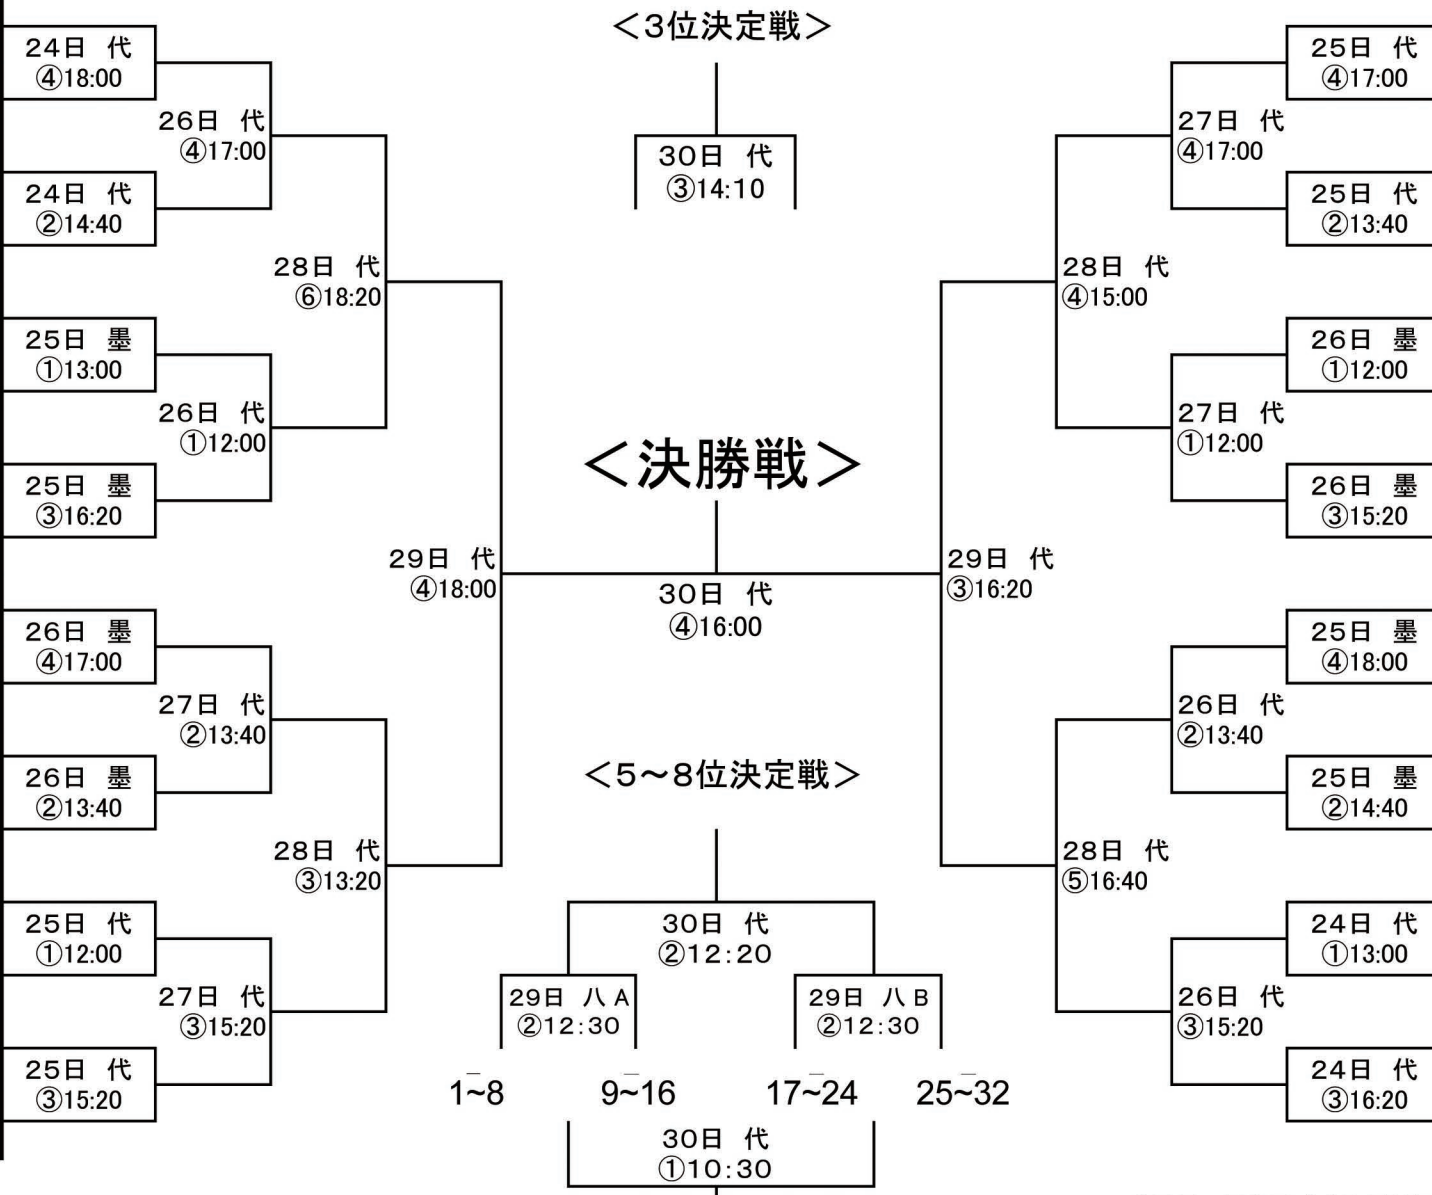

東日本大震災復興支援 第66回全日本大学バスケットボール選手権大会 男子組み合わせ表

1	東海大学
2	大阪学院大学
3	仙台大学
4	専修大学
5	愛知学泉大学
6	日本経済大学
7	九州共立大学
8	近畿大学
9	明治大学
10	名古屋経済大学
11	松山大学
12	日本体育大学
13	白鷗大学
14	東海大学九州
15	富士大学
16	拓殖大学

17	筑波大学
18	関西学院大学
19	関東学院大学
20	新潟医療福祉大学
21	中京大学
22	広島大学
23	山口大学
24	国士舘大学
25	法政大学
26	富山大学
27	札幌大学
28	慶應義塾大学
29	大東文化大学
30	北海道教育大学 岩見沢校
31	同志社大学
32	青山学院大学

MEN

**ALL JAPAN INTERCOLLEGIATE
BASKETBALL CHAMPIONSHIP 2014**